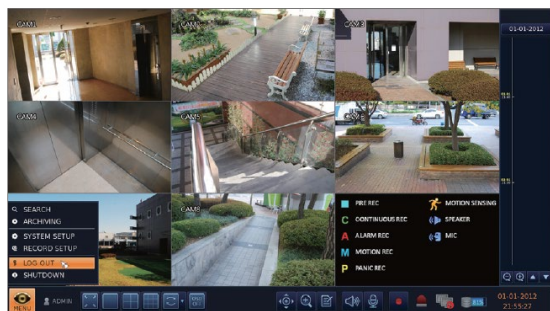

**PIXEL
MASTER**

Aperçu des caractéristiques de performance

- Enregistreur numérique 4/8 canaux incl. PoE-Switch
- 25 images par seconde / canaux au Full-HD
- Compression H.264
- Accès à distance via le réseau / Smartphone
- Sortie HDMI
- 2 disque dur S-ATA intégrable

Domaines d'utilisation variés

La série d'enregistreurs vidéo GANZ IP Full HD en réseau (NVR) trace de nouvelles voies dans le domaine IP. La technique ultra moderne dans un boîtier de design compact avec au choix quatre ou huit canaux offre de l'espace pour de nombreux domaines d'application.

HD App DDNS IP H.264 HDMI

Un produit avec d'excellents atouts

Les NVR GANZ IP s'harmonisent parfaitement avec notre gamme de caméras PixelPro GANZ. Les caméras IP sont directement reliées à l'enregistreur par un câble réseau. En même temps, le NVR alimente les caméras en courant via PoE. Ainsi il suffit d'un câble réseau par caméra pour que la connexion soit faite.