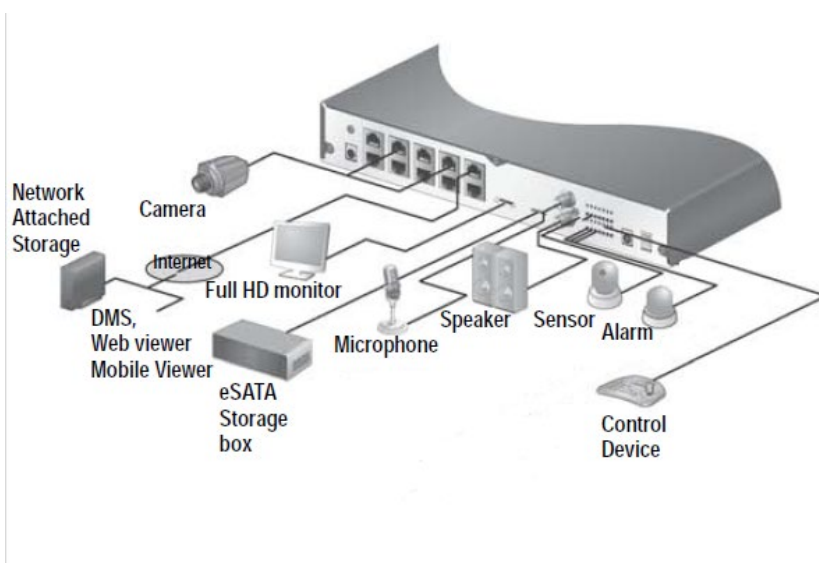

Enregistreur numérique NR4/8HL

Disque dur

No. de commande	Descriptif du produit
ZRS-HDD500	500GB S-ATA HDD
ZRS-HDD1000	1000GB S-ATA HDD
ZRS-HDD2000	2000GB S-ATA HDD

Exemple de raccordement

NR8HL vue arrière