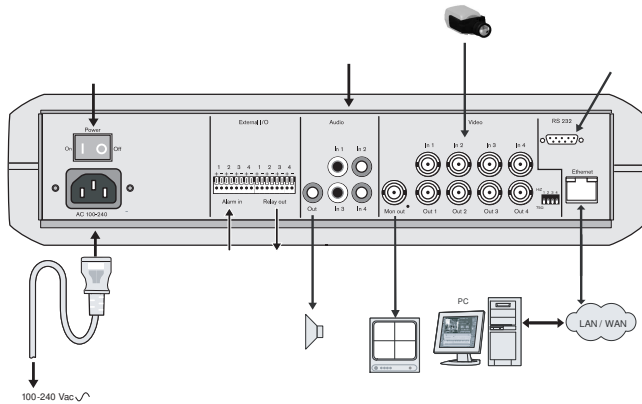

L'enregistreur peut être piloté à distance via une ligne téléphonique analogique ou numérique, via un réseau local ou étendu, ou encore par le biais d'une connexion Internet.

Enfin, la facilité d'installation et d'utilisation du DVR4C en fait l'outil idéal pour toute une série de petites entreprises, telles que les magasins de détail, les banques, les stations-service et les parkings.

Schémas/Remarques

DVR4C avec quatre caméras, un microphone et un moniteur.

- 1 Caméras
- 2 Moniteur
- 3 Enregistreur numérique DVR4C
- 4 Microphone (avec amplificateur de ligne)

Connexions à l'arrière du DVR4C

- 01 Marche/arrêt
- 02 Entrées audio
- 03 Entrées caméra
- 04 Connecteur RS-232
- 05 Connecteur réseau
- 06 Sortie moniteur
- 07 Sortie audio
- 08 Sorties relais
- 09 Entrées d'alarme

Référence DVR4C

- 01 Type
- 02 Nombre de disques
- 03 Espace par disque en Go
- 04 Révision