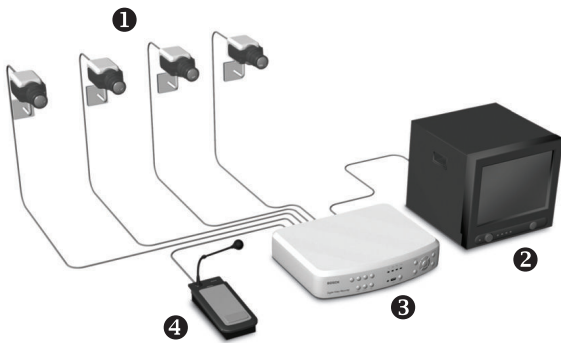

Schémas/Remarques

DVR4C avec quatre caméras, un microphone et un moniteur.